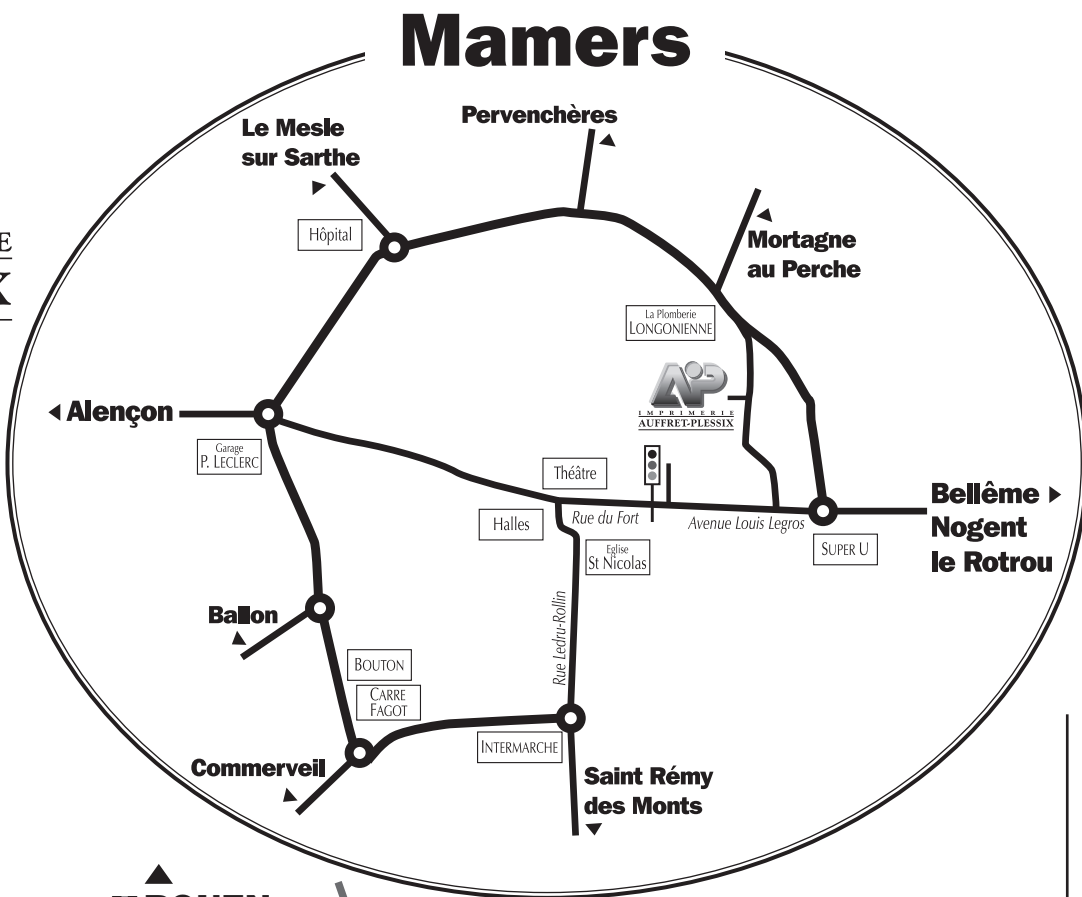

IMPRIMERIE
AUFFRET-PLESSIX

Plan d'accès

72600 MAMERS
Zone Industrielle de Bellevue - B.P. 37
Tél. : 02 43 97 61 22

Fax : 02 43 97 94 82 - E-mail : contact@auffretplessix.com